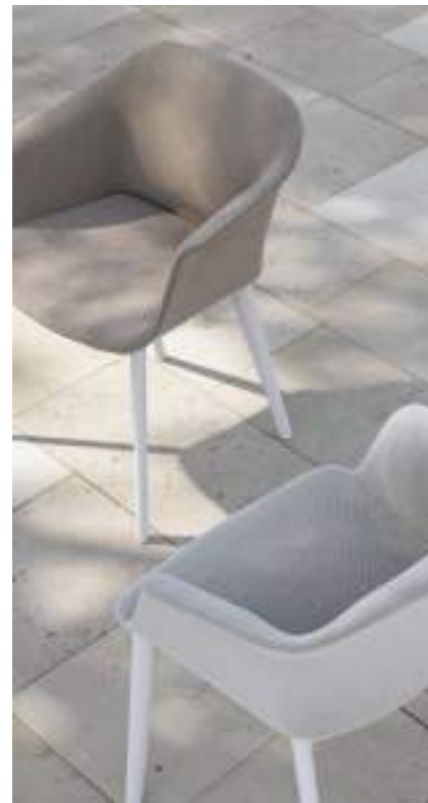

Sofia

Sofia è una poltroncina da pranzo realizzata in polipropilene riciclabile, progettata per adattarsi a diverse preferenze ed esigenze. Disponibile in una varietà di versioni, la base è offerta in sei colori, con opzione per la finitura Velvet su alcuni di essi, che conferisce una piacevole sensazione vellutata alla seduta esterna. Per un maggiore comfort, si possono abbinare due cuscini: uno integrato e uno appoggiato. Inoltre, è disponibile una versione rivestita, progettata per combinare design, comfort e relax. La struttura della poltroncina, composta da gambe che supportano la seduta, è progettata per essere facilmente assemblata grazie a un sistema di fissaggio con viti, che ne facilita anche la sostituzione e la manutenzione. Sofia può essere configurata in versione monocolora oppure personalizzata scegliendo tra gambe in bianco, nero o in fibra di legno, combinabili con la scocca della seduta. Questa flessibilità consente di creare una poltroncina bicolore, facilmente abbinabile a diversi stili d'arredo.