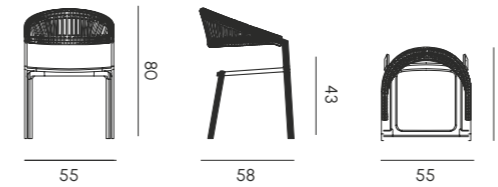

Push rope poltrona da pranzo
Push rope dining armchair

Cuscino per poltrona da pranzo
Cushion for dining armchair

Push Rope

La poltroncina da pranzo Push Rope è realizzata con una struttura in alluminio verniciato a polveri, disponibile in tre colori, senza segni di saldatura. La seduta, realizzata in textilene abbinato, è facilmente sostituibile. Lo schienale, intrecciato a mano con corda tonda italiana in polipropilene, aggiunge un tocco artigianale. Il cuscino, sfoderabile, fissato e facilmente removibile è disponibile in tre colori coordinati con la struttura e la corda. Impilabile, resistente alle intemperie e ai raggi UV, la poltroncina è orgogliosamente Made in Italy.