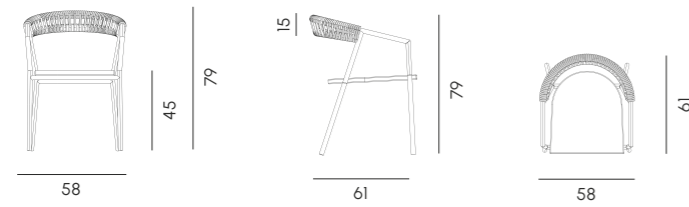

Maja sedia
Maja chair

Abbinamenti per sedia
Combinations for chair

Structure and seat covering
Aluminium and Textilene®

black
224
+
black
0400

white
225
+
gray
0201

Backrest
Rope

black
09

light gray
02

Struttura	Estruso di alluminio saldato verniciato a polveri epossidiche	Frame	Epoxy powder-coated welded aluminium extrusion
Seduta	Textilene®	Seat	Textilene®
Schienale in corda	Fibra di polipropilene	Rope backrest	Polypropylene fiber
Piedini	Materiale termoplastico	Feets	Thermo-plastic material
Telo a copertura impermeabile	Poliestere con superficie resinata	Waterproof cove cloth	Polyester with external resin surface