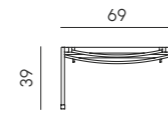

Lettino Sunbed