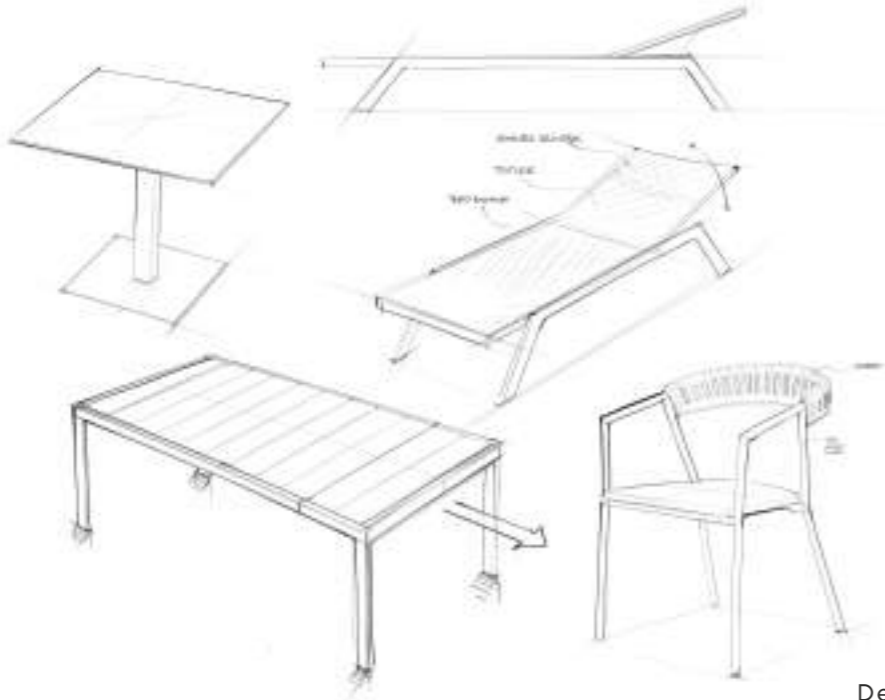

Pina lampada
Pina lamp

MAJA

COLLECTION

Design by More Design - MY YOUR R&D

Maja sedie e tavoli contract con basamento centrale
Maja chairs and contract tables with central base

Maja collection

La collezione Maja comprende un tavolo da pranzo allungabile in tre diverse misure, un tavolo con basamento centrale, una sedia in alluminio e corda leggera e impilabile, e un lettino prendisole. Perfetta per arredare qualsiasi spazio outdoor con eleganza e funzionalità.