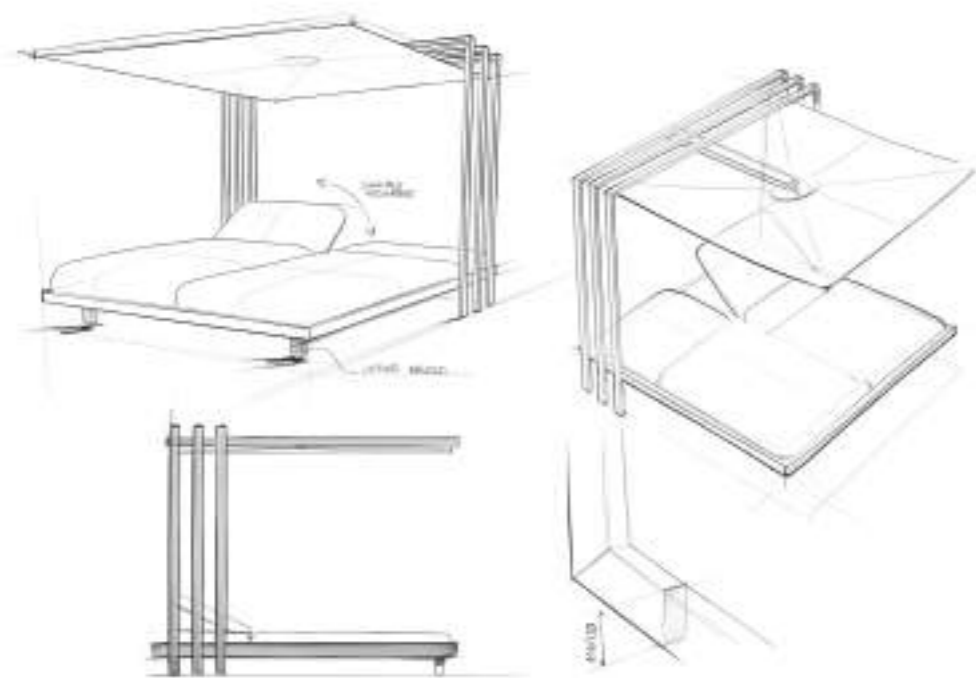

SOLETTO

Design by More Design

Soletto letto da giardino
Soletto garden bed

Soletto

Soletto, il letto da giardino, rappresenta un autentico rifugio per chi desidera rilassarsi in totale comfort, vivendo un'esperienza outdoor unica. Si caratterizza per un design lineare, quasi minimalista, con forme geometriche creanti un'atmosfera moderna e senza tempo. A valorizzare il tutto contribuiscono sia le gambe di appoggio, che sembrano far fluttuare il letto, sia le colonne portanti, che lo sostengono e lo incorniciano, come se Soletto fosse un quadro. La sua peculiarità, che lo contraddistingue, risiede nella struttura aperta che regala una sensazione di libertà, permettendo una vista panoramica dell'ambiente circostante.