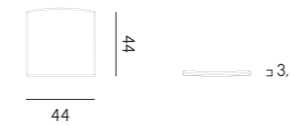

Push rope poltrona da pranzo
Push rope dining armchair

Cuscino per poltrona da pranzo
Cushion for dining armchair

Push Rope

La poltroncina da pranzo Push Rope è realizzata con una struttura in alluminio verniciato a polveri, disponibile in tre colori, senza segni di saldatura. La seduta, realizzata in textilene abbinato, è facilmente sostituibile. Lo schienale, intrecciato a mano con corda tonda italiana in polipropilene, aggiunge un tocco artigianale. Il cuscino, sfoderabile, fissato e facilmente removibile è disponibile in tre colori coordinati con la struttura e la corda. Impilabile, resistente alle intemperie e ai raggi UV, la poltroncina è orgogliosamente Made in Italy.