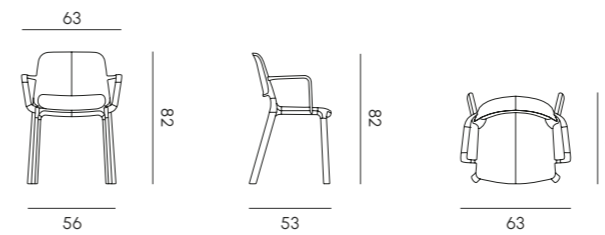

Sedia
Chair

Sedia con braccioli
Chair with armrests

Sgabello h91
Stool

Sgabello h101
Stool

Tina Collection

La collezione TINA è composta da sedie con e senza braccioli e da due sgabelli.

La collezione è realizzata in polipropilene con tecnologia stampaggio ad iniezione, tecnica di produzione che consente di ottenere arredi resistenti. I quattro tappi posti sotto la seduta sono studiati per consentire un impilamento senza danneggiare o graffiare le sedute sottostanti. Le estremità delle gambe sono dotate di piedini antiscivolo intercambiabili. Le sedie in entrambe le versioni sono impilabili a 5 e sono realizzate in polipropilene. Anche gli sgabelli sono impilabili. Sono disponibili in una varietà di cinque colori diversi, offrendo diverse opzioni estetiche per l'arredamento.