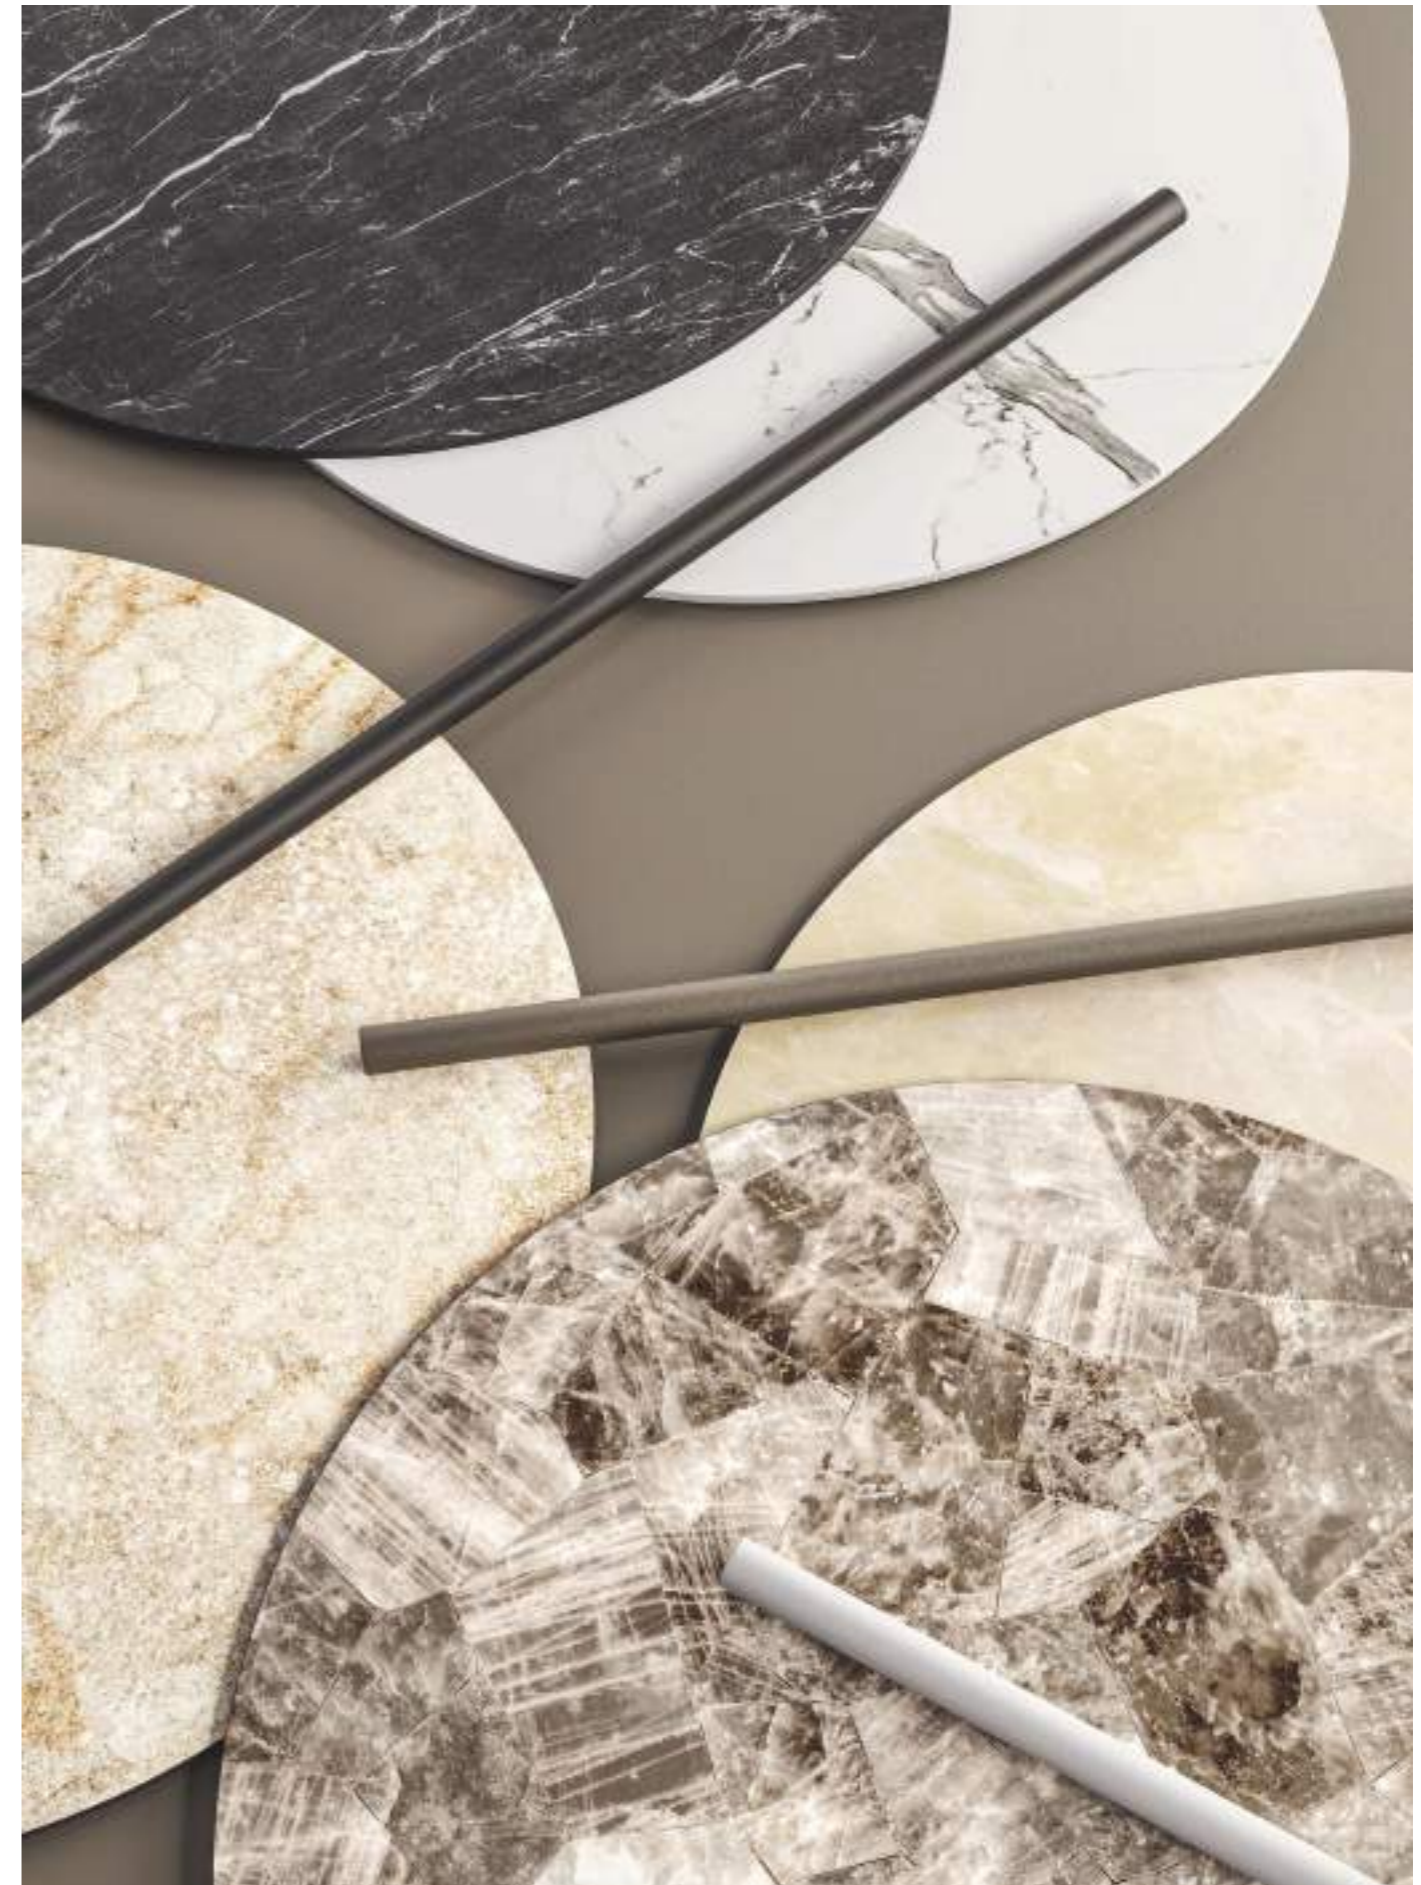

Sofia

Sofia è una poltroncina da pranzo realizzata in polipropilene riciclabile, progettata per adattarsi a diverse preferenze ed esigenze. Disponibile in una varietà di versioni, la base è offerta in sei colori, con opzione per la finitura Velvet su alcuni di essi, che conferisce una piacevole sensazione vellutata alla seduta esterna. Per un maggiore comfort, si possono abbinare due cuscini: uno integrato e uno appoggiato. Inoltre, è disponibile una versione rivestita, progettata per combinare design, comfort e relax. La struttura della poltroncina, composta da gambe che supportano la seduta, è progettata per essere facilmente assemblata grazie a un sistema di fissaggio con viti, che ne facilita anche la sostituzione e la manutenzione. Sofia può essere configurata in versione monocolora oppure personalizzata scegliendo tra gambe in bianco, nero o in fibra di legno, combinabili con la scocca della seduta. Questa flessibilità consente di creare una poltroncina bicolore, facilmente abbinabile a diversi stili d'arredo.