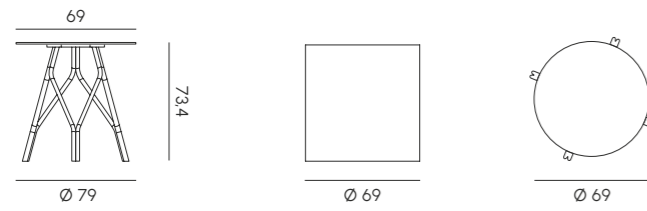

Tavolo contract 3 razze 69x69 - Ø 69
3 spokes contract table 69x69 - Ø 69