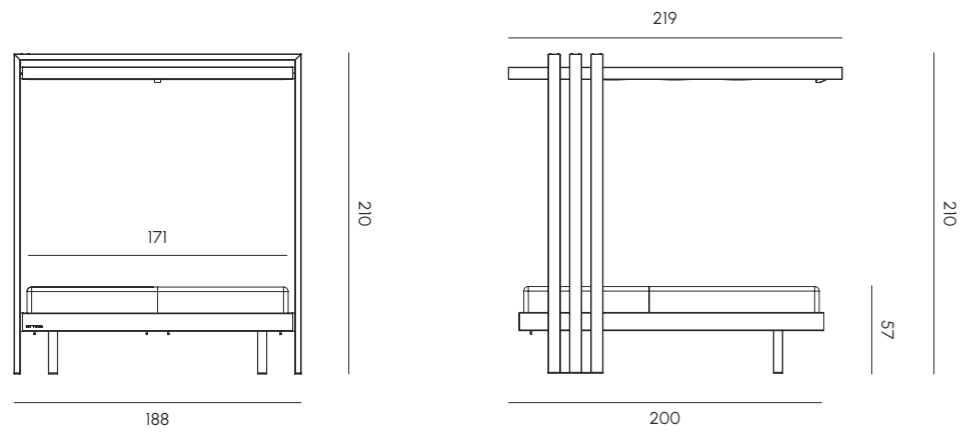

Colori disponibili
Available colors

Structure, columns and feet*
Aluminium / Plexiglass (only for feet)

* struttura e colonne possono essere in colori diversi.
* structure and columns can be in different colors.

** i piedi si abbinano al colore della struttura o possono essere in plexiglass trasparente.
** feet can match the color of the frame or can be made of transparent plexiglass.

Roof ***
Fabric ***

*** in tono con la struttura.
*** in line with the structure.

Mattress and cushions
Fabric

Optional
Fabric curtains

Struttura e colonne	Estruso di alluminio verniciato a polvere epossidiche	Structure and columns	Epoxy powder coated aluminum extrusion
Imbottitura	Poliuretano sagomato a densità differenziata	Padding	Different density shaped polyurethane
Membrana idrofilica	Tessuto impermeabile e traspirante	Hydrophilic membrane	Waterproof and breathable fabric
Rivestimento	Tessuto idrorepellente per esterni	Cover	Outdoor water-repellent fabric
Tettuccio	Fibra acrilica tinta in massa	Roof	Solution dyed acrylic fiber
Tende	Fibra acrilica tinta in massa	Curtains	Solution dyed acrylic fiber
Piedini	Alluminio o PLX rinforzato trasparente	Legs	Aluminium or transparent reinforced PLX