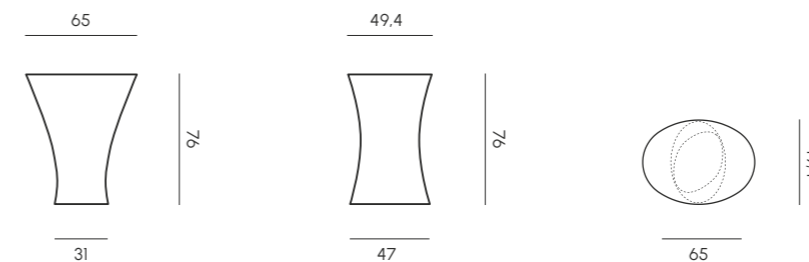

Poltrona
Armchair

Tavolino
Coffee table

Sgabello
Stool

Tavolo
Table

Iris collection

La collezione IRIS offre una gamma di arredi in poleasy riciclabile, progettati per creare zone lounge e chill out. La poltrona e il tavolino sono la combinazione perfetta per creare un ambiente accogliente, mentre lo sgabello con il tavolo sono ideali per le zone bar e conviviali. Per la poltrona sono disponibili due diverse finiture: Goffrato stampato in cinque colori e in effetto velluto in tre. Per il resto della collezione sono disponibili i 5 colore in goffrato stampato. Inoltre, la caratteristica unica del Poleasy, l'innovativo polietilene con cui è prodotta l'intera collezione, è che garantisce resistenza alle intemperie e offre una facile pulizia e manutenzione.