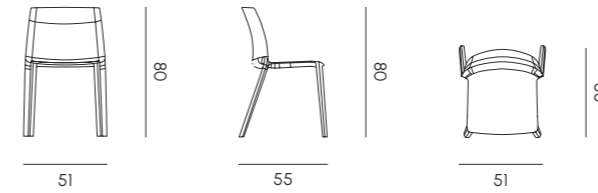

Seat coverings **
Fabric

**abbinabili con gambe snowball EM / dark NR
matching with snowball EM / dark NR legs

Optional
Fabric cushion

Sedia Chair

Sedia con braccioli Chair with armrests

Ada

La sedia Ada è disponibile sia con che senza braccioli, realizzata in polipropilene tramite tecnologia di stampaggio ad iniezione, una tecnica di produzione che garantisce arredi resistenti e durevoli. Ada è progettata per essere impilabile in lotti di 7 pezzi, grazie ai quattro tappi posti sotto la seduta che permettono un impilamento sicuro senza danneggiare o graffiare le sedie sottostanti. Le estremità delle gambe sono dotate di piedini antiscivolo intercambiabili per una maggiore stabilità. Sono disponibili cinque diverse opzioni di colore, oltre alla finitura Velvet, che arricchisce lo schienale esterno della seduta, offrendo un effetto visivo elegante e una sensazione al tatto morbida come il velluto.