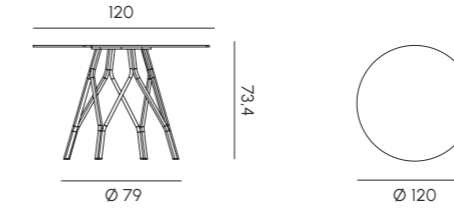

Tavolo contract 4 razze 120x120 - Ø 120
4 spokes contract table 120x120 - Ø 120