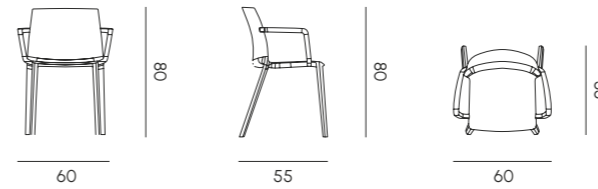

Seat coverings **
Fabric

**abbinabili con gambe snowball EM / dark NR
matching with snowball EM / dark NR legs

Optional
Fabric cushion

Sedia Chair

Sedia con braccioli Chair with armrests

Ada

La sedia Ada è disponibile sia con che senza braccioli, realizzata in polipropilene tramite tecnologia di stampaggio ad iniezione, una tecnica di produzione che garantisce arredi resistenti e durevoli. Ada è progettata per essere impilabile in lotti di 7 pezzi, grazie ai quattro tappi posti sotto la seduta che permettono un impilamento sicuro senza danneggiare o graffiare le sedie sottostanti. Le estremità delle gambe sono dotate di piedini antiscivolo intercambiabili per una maggiore stabilità. Sono disponibili cinque diverse opzioni di colore, oltre alla finitura Velvet, che arricchisce lo schienale esterno della seduta, offrendo un effetto visivo elegante e una sensazione al tatto morbida come il velluto.