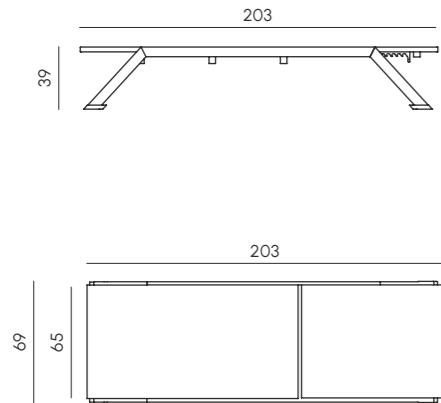

Lettino Sunbed

Colori disponibili Available colors

Structure and seat covering Aluminium and Textilene®

black
224
+
black
0400

white
225
+
white
0108

Struttura	Estruso di alluminio verniciato a polveri epossidiche	Frame	Epoxy powder-coated extruded aluminium
Seduta	Textilene®	Seat	Textilene®
Piedini	Materiale termoplastico	Feets	Thermo-plastic material
Telo a copertura impermeabile	Poliestere con superficie resinata	Waterproof cove cloth	Polyester with external resin surface

Le immagini dei materiali e dei colori sono indicative, in quanto possono subire lievi variazioni in stampa.
The materials and colors images serve as a mere indication, as they can vary slightly when printed.