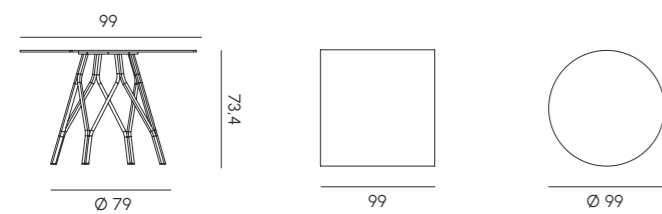

Tavolo da pranzo Ø160
Dining table Ø160

Tavolo contract 4 razze 89x89 - Ø 89
4 spokes contract table 89x89 - Ø 89

Tavolo da pranzo Ø180 *
Dining table Ø180

Tavolo contract 4 razze 99x99 - Ø 99
4 spokes contract table 99x99 - Ø 99