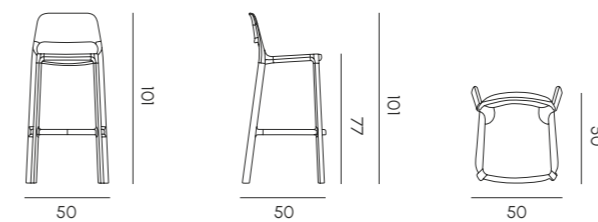

Sedia
Chair

Sedia con braccioli
Chair with armrests

Sgabello h91
Stool

Sgabello h101
Stool

Tina Collection

La collezione TINA è composta da sedie con e senza braccioli e da due sgabelli.

La collezione è realizzata in polipropilene con tecnologia stampaggio ad iniezione, tecnica di produzione che consente di ottenere arredi resistenti. I quattro tappi posti sotto la seduta sono studiati per consentire un impilamento senza danneggiare o graffiare le sedute sottostanti. Le estremità delle gambe sono dotate di piedini antiscivolo intercambiabili. Le sedie in entrambe le versioni sono impilabili a 5 e sono realizzate in polipropilene. Anche gli sgabelli sono impilabili. Sono disponibili in una varietà di cinque colori diversi, offrendo diverse opzioni estetiche per l'arredamento.